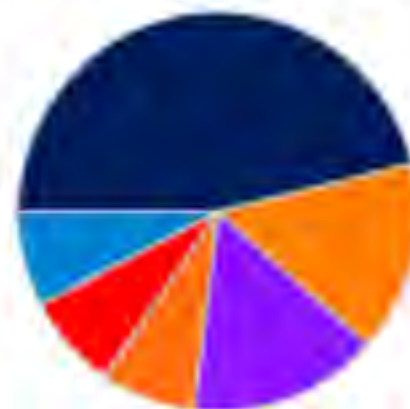

Datos de las **22:36** del 24 de Mayo de 2015
Escrutado **100%**

Concejales a elegir en 2015: 13

2015

Total votantes	2.651	62,11%
Abstención	1.617	37,89%
Votos nulos	12	0,45%
Votos en blanco	35	1,33%

2015 - Concejales a elegir: 13